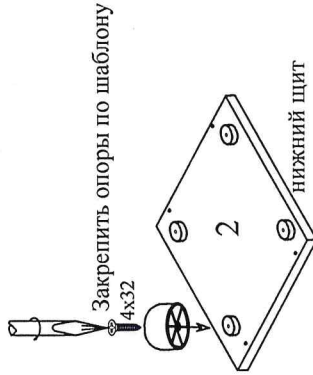

нижний щит

Закрепить опоры по шаблону 4x32

50

Шаблон для крепления опоры

50

Край детали

Край детали

Изделие снимается с гарантийного обслуживания в следующих случаях:

- наличие механических повреждений;
- ущерб в результате несоблюдения потребителем правил эксплуатации;
- использование изделия не по назначению;
- ущерб в результате умышленных или ошибочных действий потребителя;
- ущерб или утрата изделия вследствие обстоятельств непреодолимой силы (стихия, пожар, молния и т.п.)
- несчастных случаев;
- при наличии следов постороннего вмешательства;
- при изменении конструкции изделия.

Гарантии изготовителя

- Гарантийный срок эксплуатации корпусной мебели - 24 месяца
- Претензии по комплектности и качеству должны направляться покупателем в магазин, где была приобретена мебель.
- Гарантия включает выполнение ремонтных работ и замену дефектных деталей.
- Настоящая гарантия не распространяется на замену деталей в связи с их естественным износом.