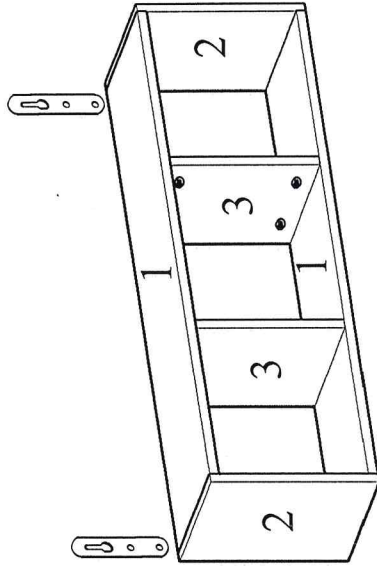

При установке полки на пол, закрепить опоры.

Зафиксировать на стене, во избежание опрокидывания.